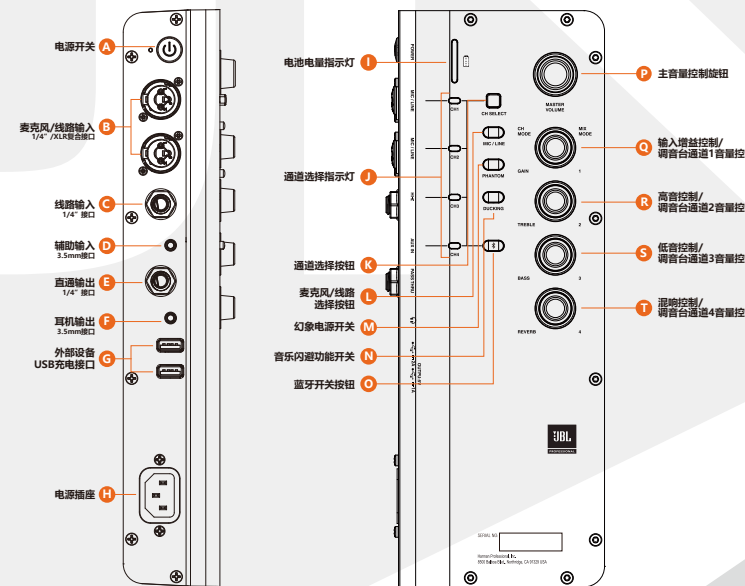

频率响应范围

37.5 Hz - 20 kHz

轻巧便携

8kg

返听式放置

支架摆放 (支架需另外购买)

平面放置

系统扩展 (通过直通输出实现系统扩展，蓝牙可以同时连接4台)

产品特色

- 112dB输出 - 同类最高声压
- 8英寸低音单元，低频响应可低至37.5Hz
- 重量轻至8kg
- JBL Compact Connect app应用预置实现快速轻松设置
- 提供最佳专业音效，包括EQ、混响、合唱和延时效果
- 内置4通道调音台实现音量均衡
- 利用8级输出EQ实现音效优化，可通过预置功能进行个性化设置
- 借助手机或平板电脑，通过蓝牙功能最多向4台EON One Compact设备进行音频传输
- 以立体声模式操作两台EON ONE Compact设备
- 两个专业级的前置话筒放大器帮助任何麦克风实现更加饱满的音效
- 麦克风、乐器和播放设备连接两路XLR/TRS组合插孔、1路1/4英寸Hi-Z吉他输入和1路1/8英寸(3.5mm)辅助输入
- 幻像电源支持电容式麦克风
- 一键闪避功能在检测到语音输入时自动降低音乐音量，确保语音信息准确清楚传递
- 两个USB 3.0接口实现外部设备高速充电
- 无需借助工具便可更换的电池提供长达12小时的播放续航时间
- 电池快速充电 - 只需2.5小时

- 两种摆位模式选择：横置监听模式和垂直扩声模式；自动均衡调节，确保音质效果
- 耳机插孔为练习提供私密监听功能，还可进行预置管理
- 1/4英寸直通输出可连接其他EON ONE Compact设备实现系统扩展
- 方便易用的内置倾斜式平板电脑架朝向系统前部或后部
- 内置杆式安装架扩展配置选择
- 可单独提供选配的外部电池充电器
- 系统设有人体工学手柄，且重量均匀分布，轻松便携

产品面板

产品规格