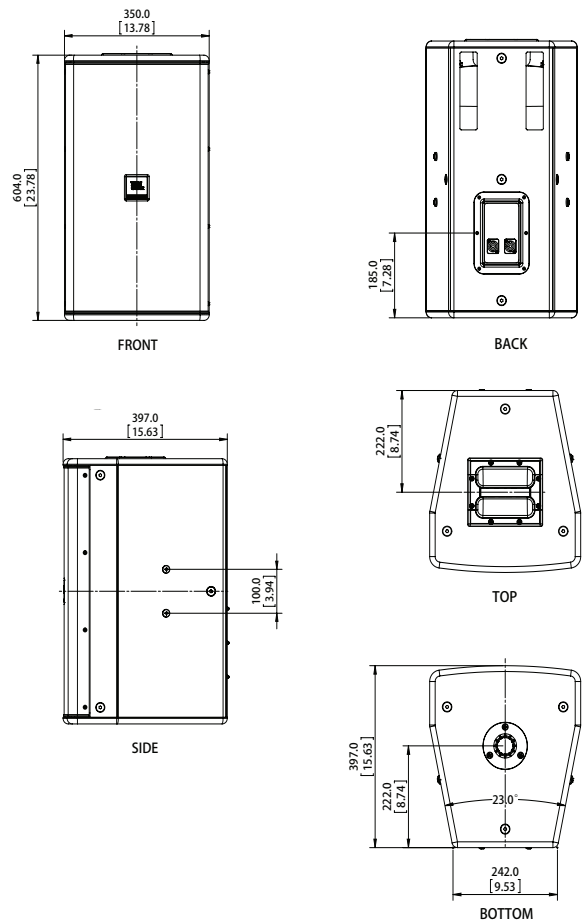

### 外形尺寸

单位：mm[inch/英寸]

HARMAN Professional 8500 Balboa Blvd. Northridge, CA 91329 USA

© 2019 HARMAN International Industries, Incorporated. 保留所有权利。  
如特征、规格及外观等有更改，恕不另行通知。

www.jblpro.com

Issued: 11/2019